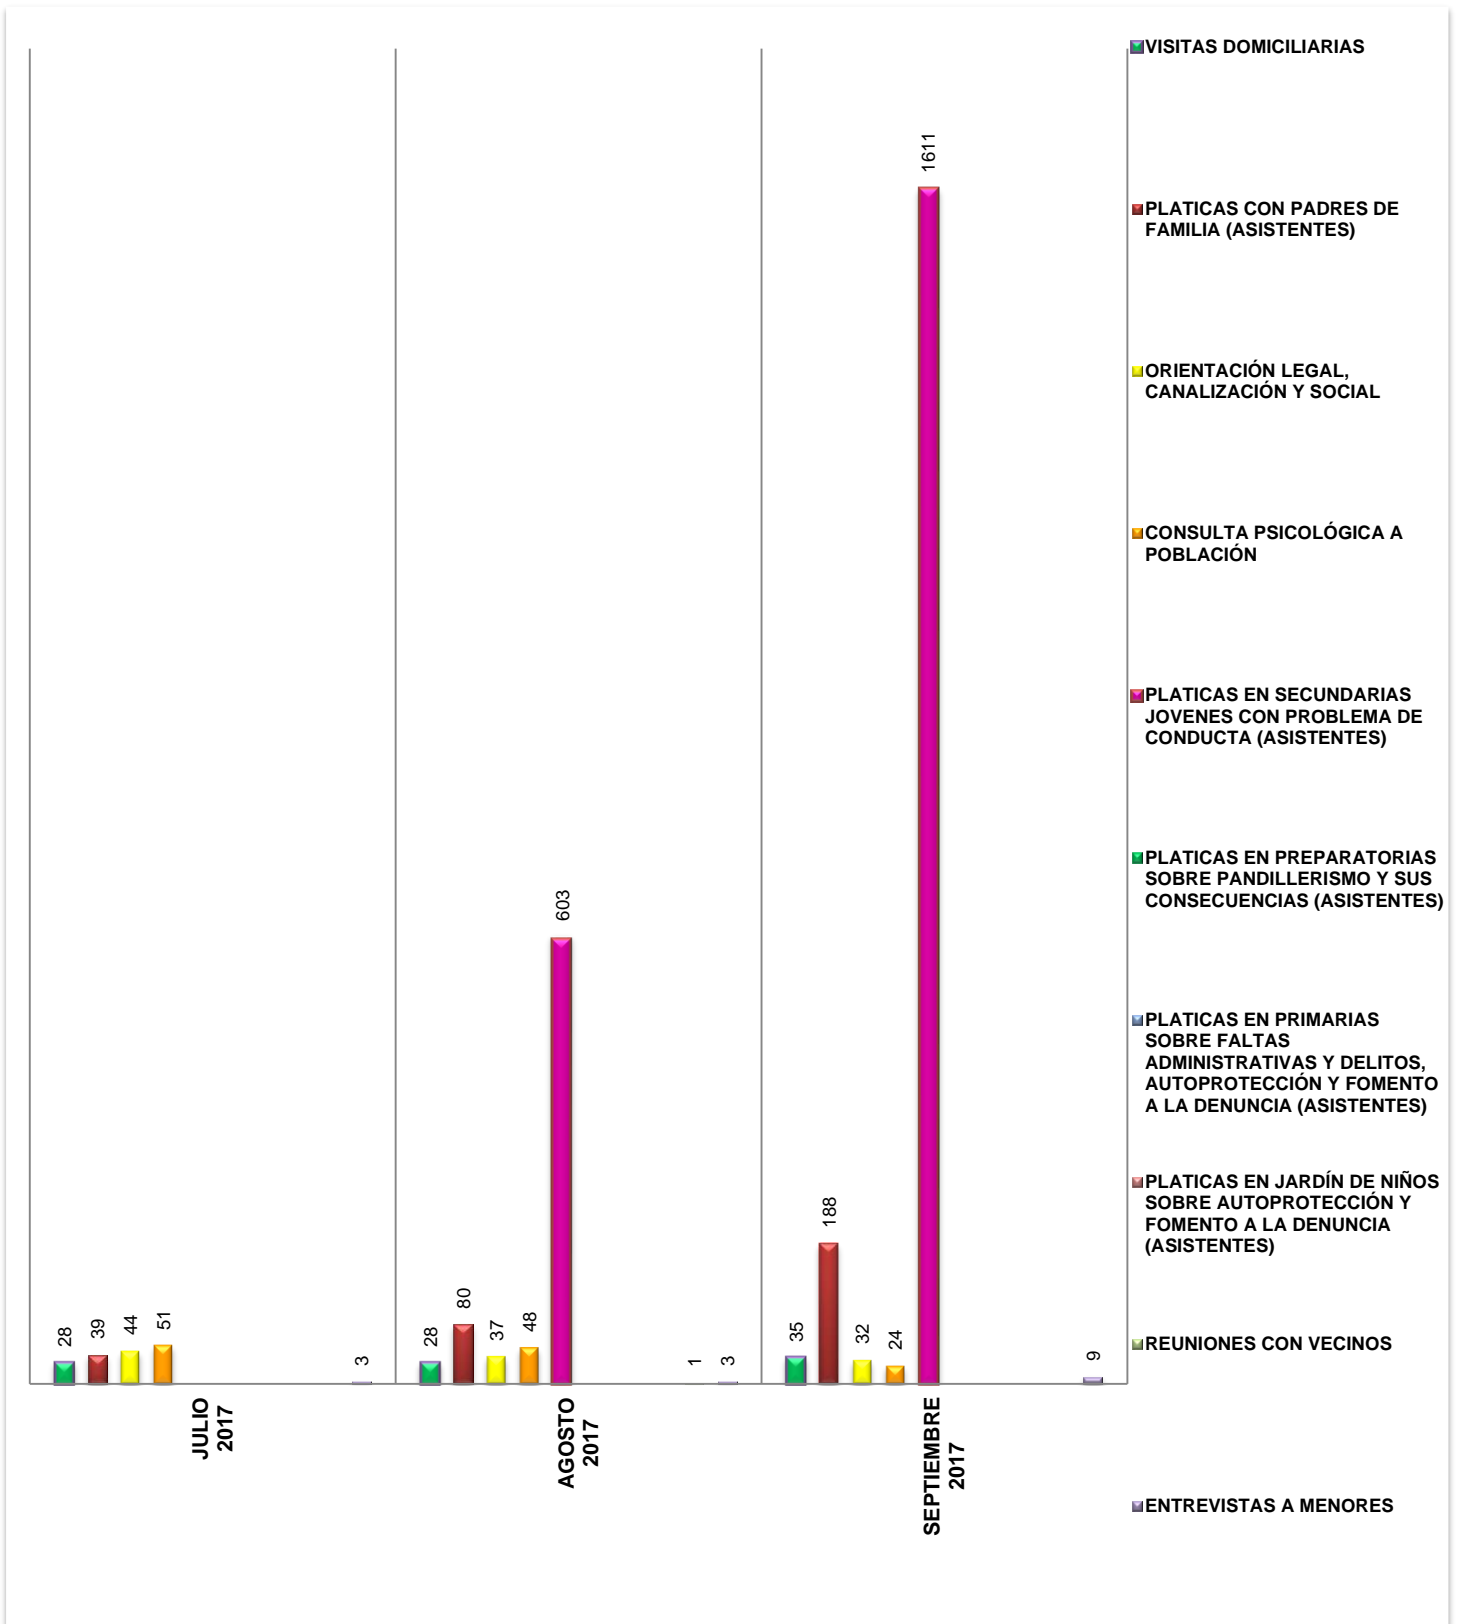

**DIRECCIÓN DE PREVENCIÓN DEL DELITO
DE LA INSTITUCIÓN DE POLICÍA PREVENTIVA MUNICIPAL
ESTADÍSTICAS DE ACTIVIDADES**

Área responsable de generar la información: Institución de Policía Preventiva Municipal.